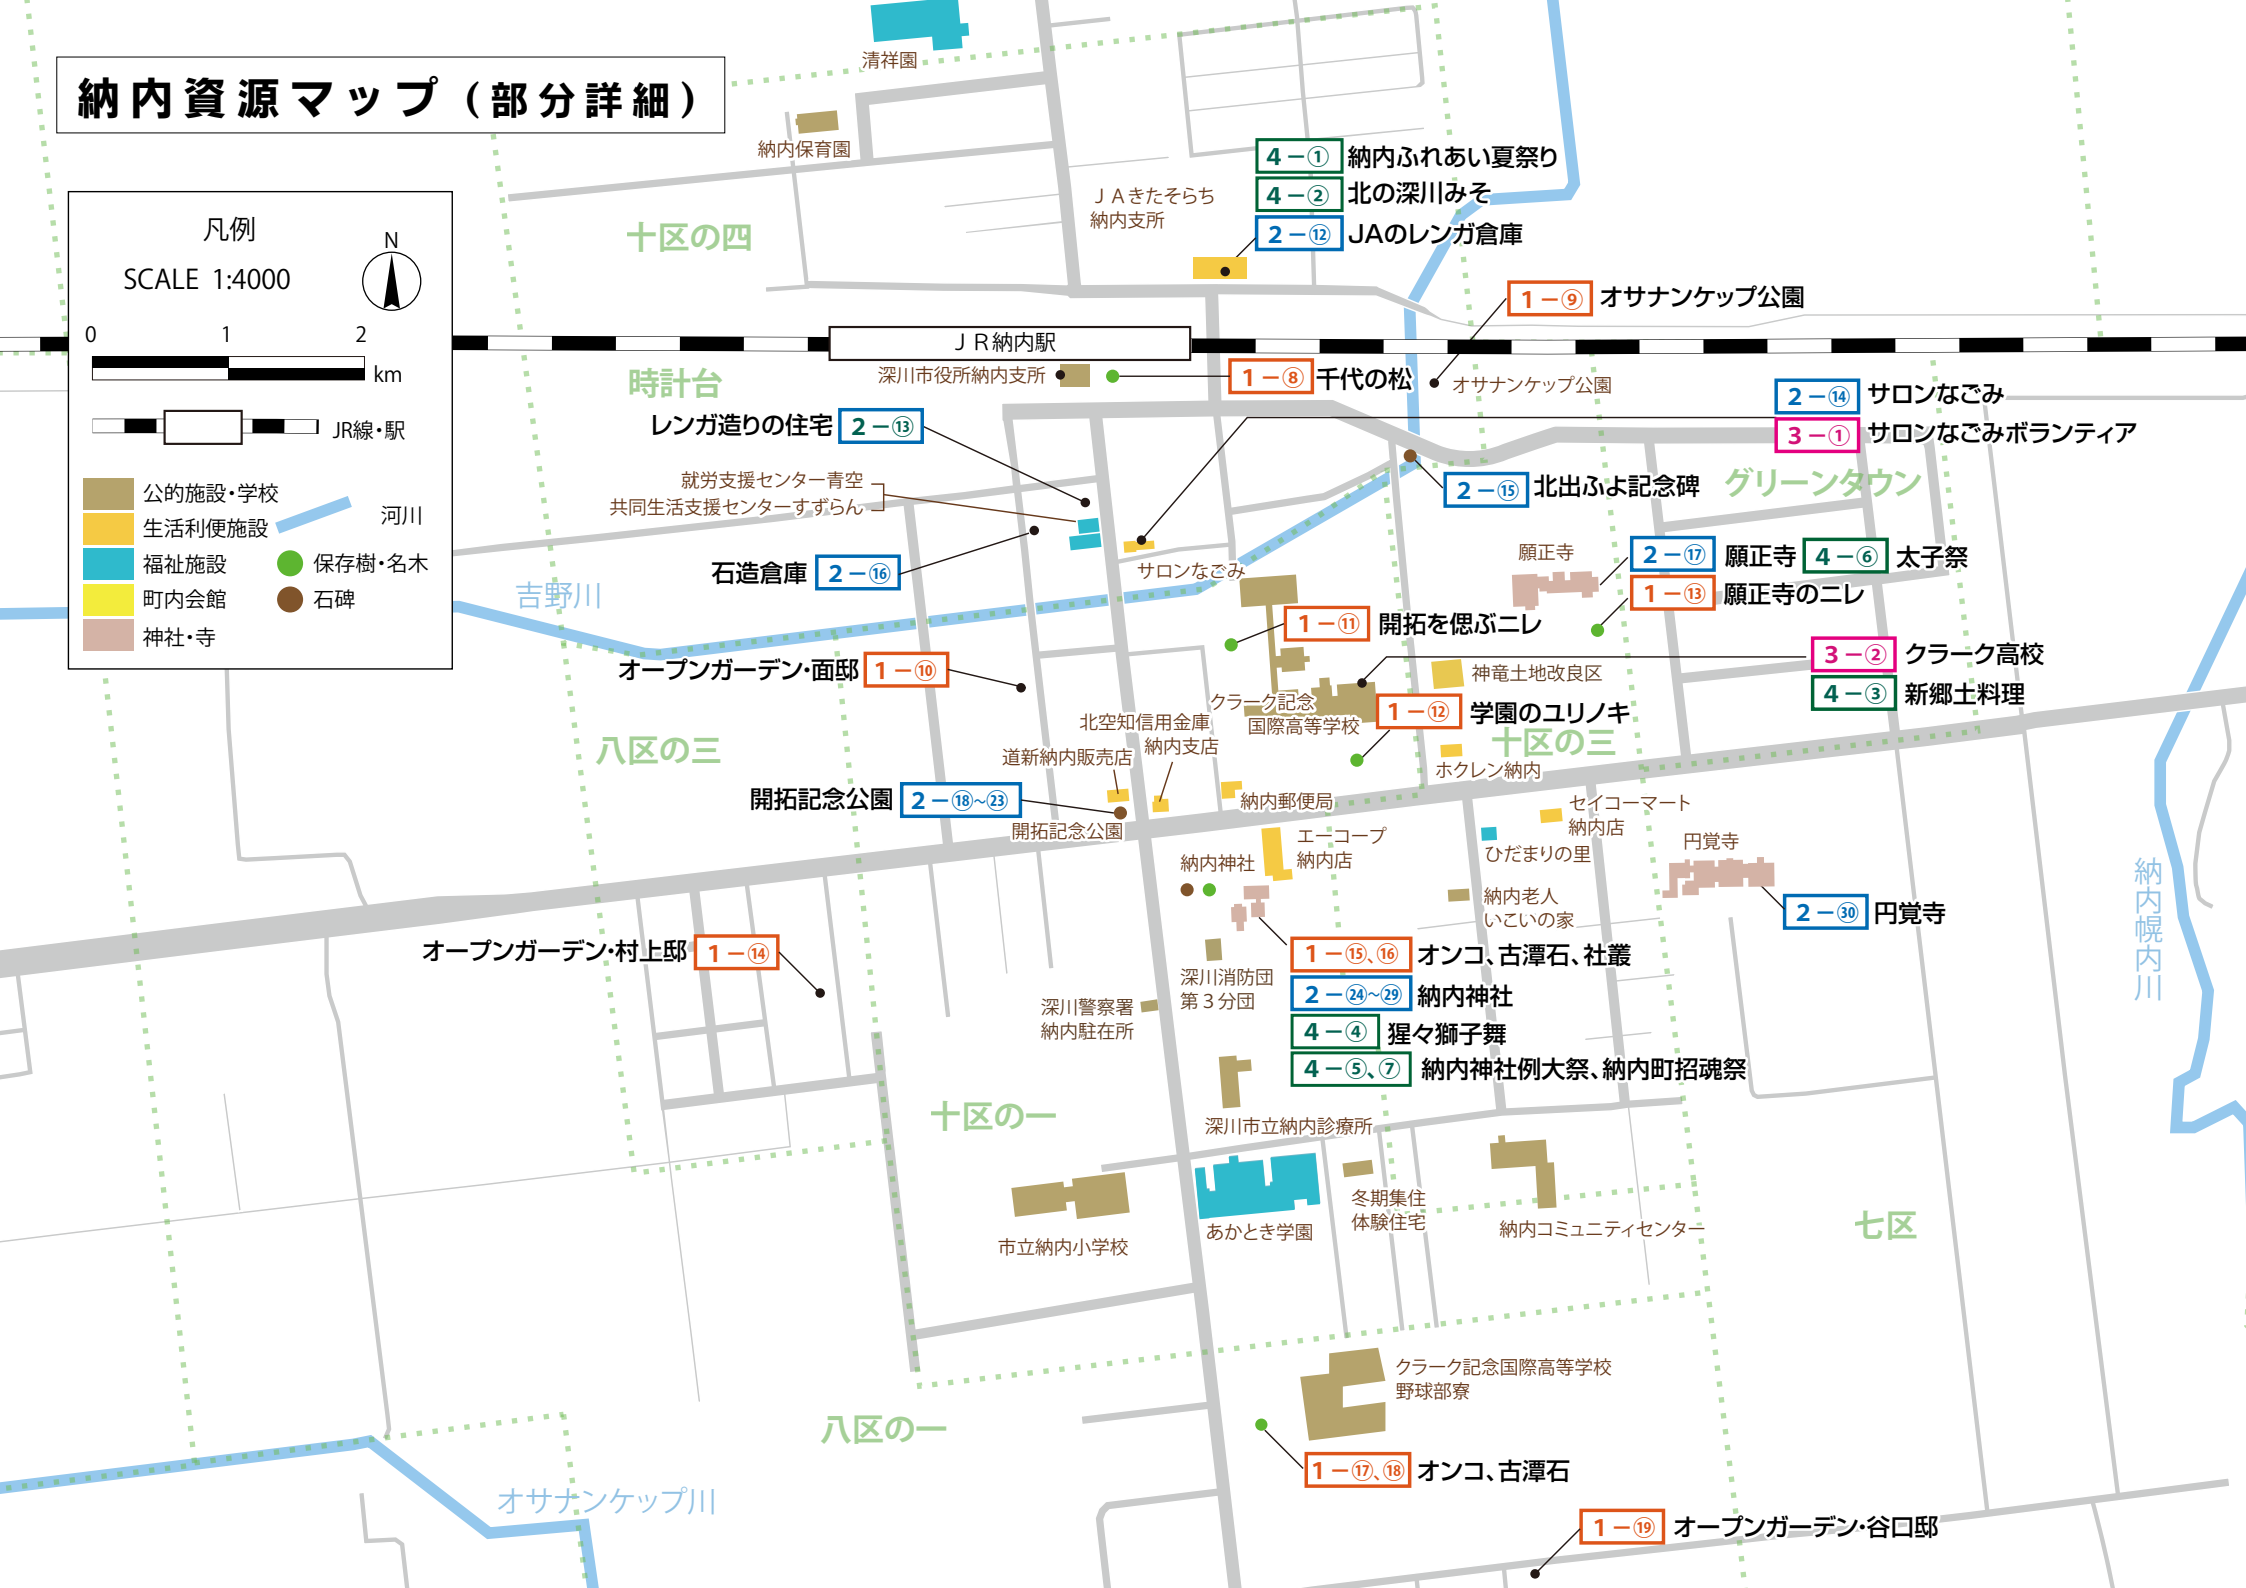

納内資源マップ（部分詳細）

凡例

SCALE 1:4000

0 1 2 km

河川

JR線・駅

- 公的施設・学校
- 生活利便施設
- 福祉施設
- 町内会館
- 神社・寺
- 保存樹・名木
- 石碑

4-① 納内ふれあい夏祭り

4-② 北の深川みそ

2-⑫ JAのレンガ倉庫

1-⑨ オサナンケップ公園

1-⑧ 千代の松

2-⑭ サロンなごみ

3-① サロンなごみボランティア

2-⑬ レンガ造りの住宅

2-⑮ 北出ふよ記念碑

グリーンタウン

2-⑯ 石造倉庫

願正寺

2-⑰ 願正寺

4-⑥ 太子祭

1-⑬ 願正寺のニレ

1-⑪ 開拓を偲ぶニレ

3-② クラーク高校

4-③ 新郷土料理

1-⑩ オープンガーデン・面邸

1-⑫ 学園のユリノキ

八区之三

ホクレン納内

2-⑱~⑳ 開拓記念公園

納内郵便局

セイコーマート