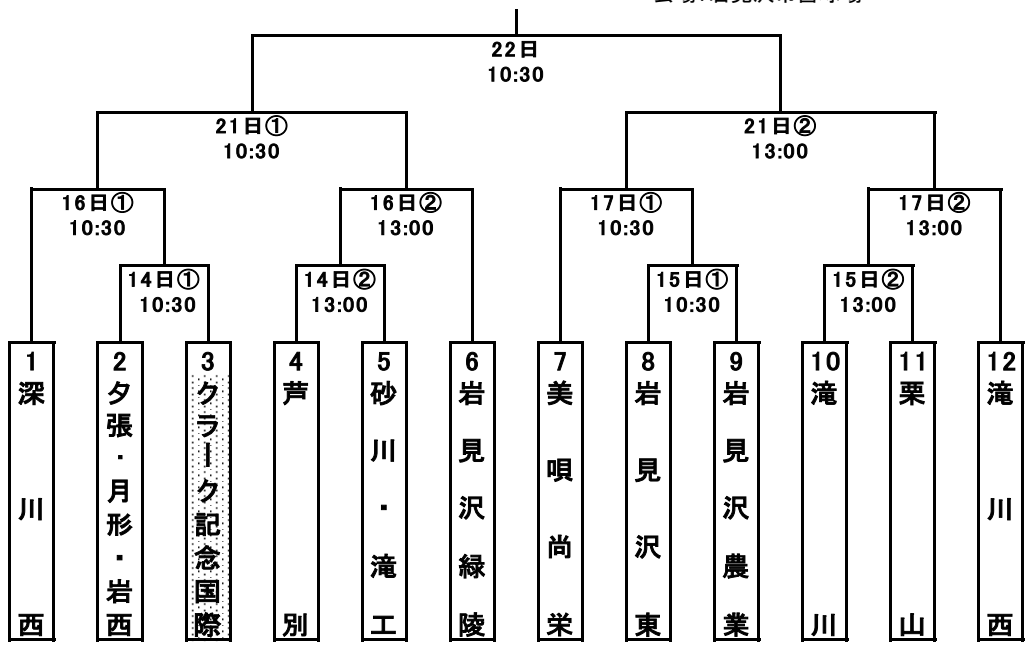

## 女子バレー部「こめっちカップ」開催

深川市長杯「こめっちカップ」第  
一回全国選抜高校女子バレーボ  
ル大会が八月九日から四日間、元  
気の泉キャンパスをメイン会場に  
開かれました。道内各地の強豪十  
二校が集結し熱戦を繰り広げ、ク  
ラーク高校の一年生九人は、見事  
ベスト八入りを果たしました。今  
後の彼女達の活躍に益々期待が高  
まります。

野球部情報は、クラーク記  
念国際高等学校のHP「スポ  
ーツコース・硬式野球」  
(<http://www.clark.ed.jp/hokkaido/baseball/>)に掲載され  
ています。

### 第72回秋季北海道高等学校野球大会空知支部予選組合せ

期間：9月14日～17日・21日・22日  
会場：岩見沢市営球場

会場：岩見沢市営球場（住所：岩見沢市若松町127-1 TEL:0126-25-5034）